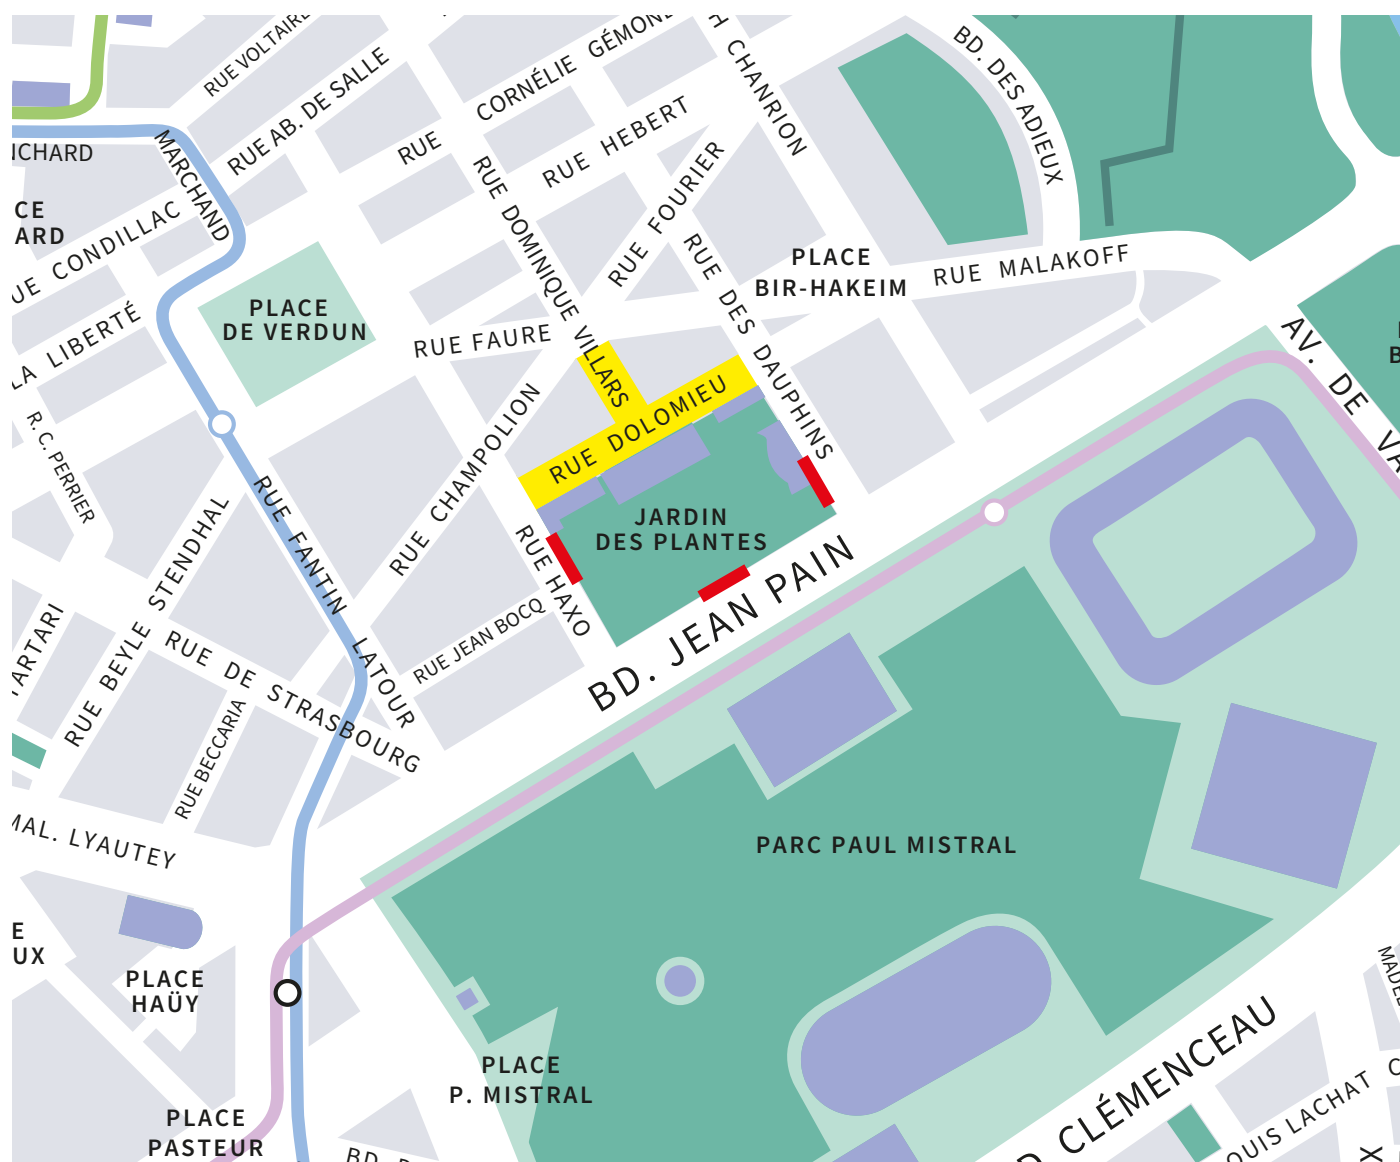

En ligne sur le site greengrenoble.eu

Vendredi 14 et samedi 15 janvier 2022 Restrictions de stationnement et de circulation

ORGANISATEUR

GREENGRENOBLE2022.EU

LÉGENDE

Interdiction de stationner

du 14 janvier 2022 – 20h

au 15 janvier 2022 – 20h.

Interdiction de circuler

le 15 janvier 2022 de 13h à 20h.

Accès interdit au Jardin des plantes, le samedi 15 janvier.